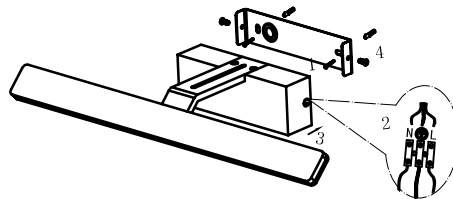

### General

**Dimensions LxWxH :** 46,5 cm x 6 cm x 16.5 cm  
**Height minimum :** 16.5 cm  
**Height maximum :** 16.5 cm  
**Dimensions shade LxWxH :-**  
**Main material :** Aluminium and Acrylic  
**Ceiling rose material :-**  
**Color :** Satin white  
**Style :** Modern  
**Shape :** Rectangle  
**Weight :** 0,9 kg  
**Warranty :** 3 years

## INSTALLATION DRAWING SPECIFICATIONS

1

2

3

4

Dit product bevat een lichtbron van energie-efficiëntieklasse G  
Ce produit contient une source lumineuse de classe énergétique G  
This product contains a light source of energy efficiency class G  
Dieses Produkt enthält eine Lichtquelle der Energieeffizienzklasse G  
Ten produkt zawiera ród o wiat a o klasie efektywno ci energetycznej G